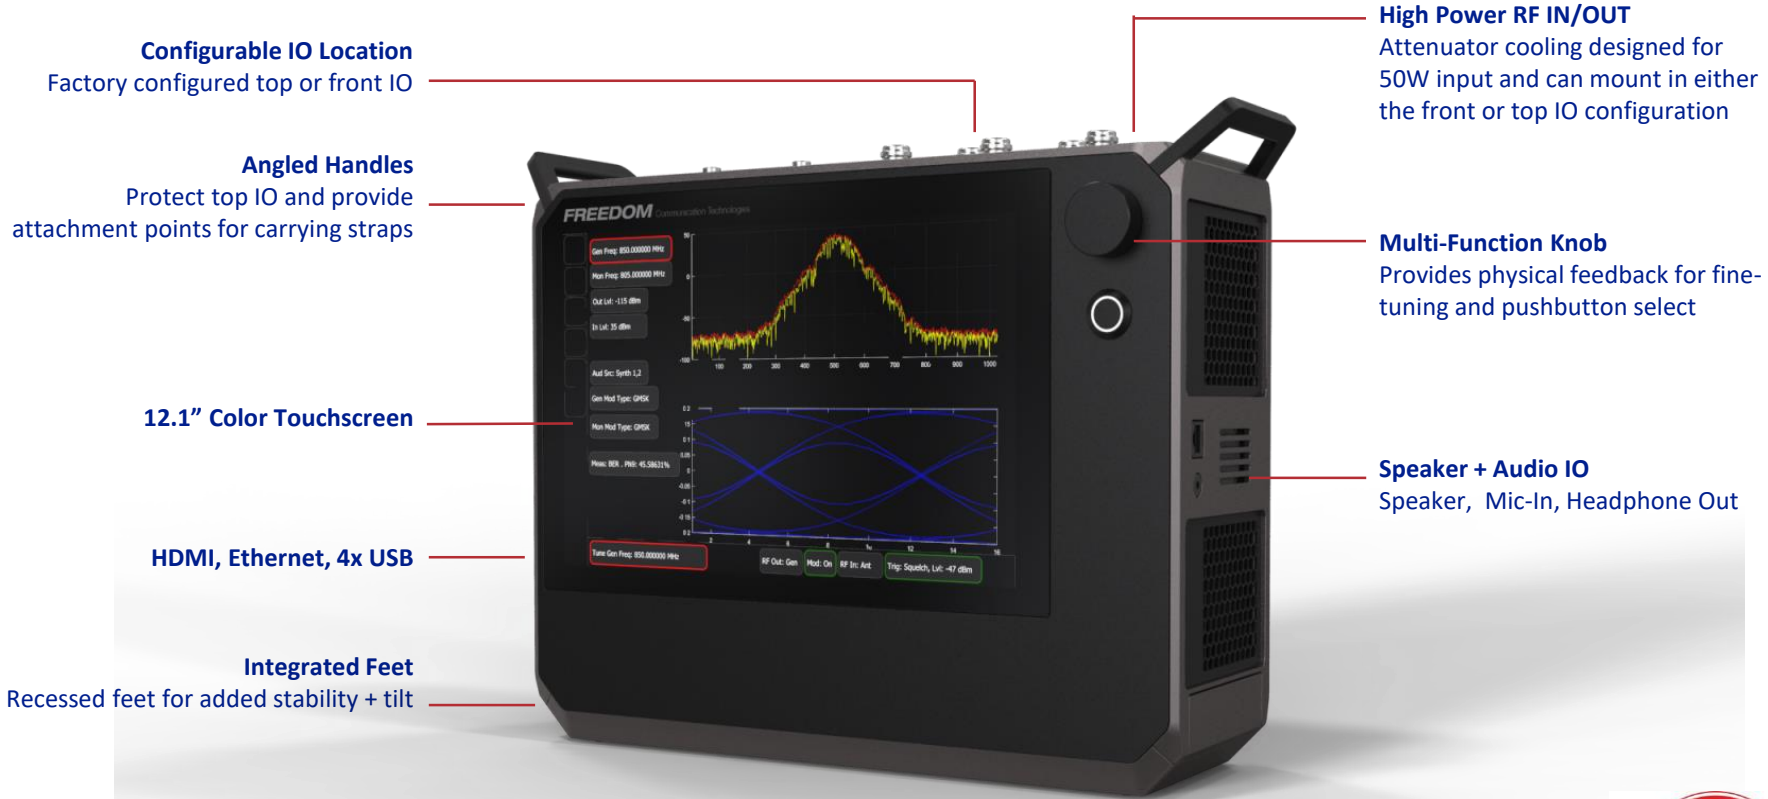

Kluczowe Interfejsy Obsługi

Configurable IO Location
Factory configured top or front IO

Angled Handles
Protect top IO and provide attachment points for carrying straps

12.1" Color Touchscreen

HDMI, Ethernet, 4x USB

Integrated Feet
Recessed feet for added stability + tilt

High Power RF IN/OUT
Attenuator cooling designed for 50W input and can mount in either the front or top IO configuration

Multi-Function Knob
Provides physical feedback for fine-tuning and pushbutton select

Speaker + Audio IO
Speaker, Mic-In, Headphone Out