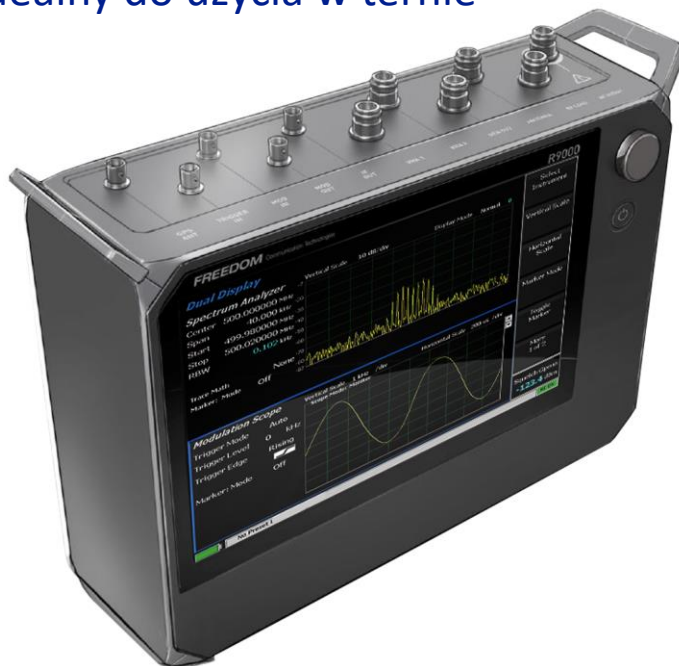

Dwie Możliwości Konfiguracji

Top Access:
Idealny do użycia w terenie